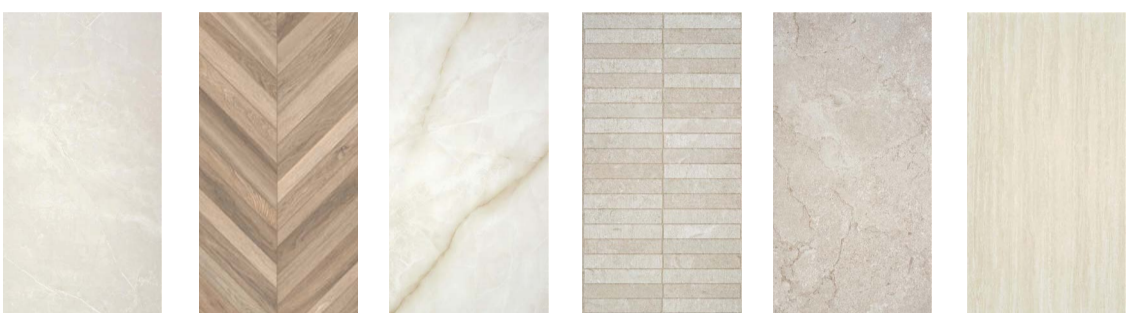

MONO 136€
ΝΕΡΟΧΥΤΗΣ SA-317
60x50cm ποικιλία αποχρώσεων (για ερμάριο 60cm)

MONO 175€
ΝΕΡΟΧΥΤΗΣ DURALIT
Ισπανίας, 79x50cm σε τρεις αποχρώσεις (για ερμάριο 60cm)

MONO 170€
ΝΕΡΟΧΥΤΗΣ SA-317
90x51cm συνδυασμός χρωμάτων, Ποικιλία αποχρώσεων

MONO 215€
ΝΕΡΟΧΥΤΗΣ ULTRA
79x50cm χρωμάτων, Ποικιλία αποχρώσεων (για ερμάριο 80cm)

MONO 275€
ΝΕΡΟΧΥΤΗΣ SCHOCK
Γερμανίας, 100x50cm σε επτά αποχρώσεις (για ερμάριο 60cm)

ΑΡΜΟΣ ΙΣΟΜΑΤ
Σακι 4kg

ΚΟΛΛΑ ΙΣΟΜΑΤ
ΑΚ20 σακι 25kg

ΤΙΜΗ ΕΚΠΛΗΞΗ

MONO 75€
ΑΠΟΡΡΟΦΗΤΗΡΑΣ ΣΥΡΟΜΕΝΟΣ
Με 2 μωτέρ INOX

MONO 75€
ΑΠΟΡΡΟΦΗΤΗΡΑΣ ΛΕΥΚΟΣ
Με 2 μωτέρ

MONO 50€
TE.BL
Μαύρη μισή

MONO 35€
IR.PLU
Ψηλή χρωμέ

MONO 90€
MO.LI
Χρωμέ

MONO 60€
CA
Χρωμέ

MONO 65€
V.FUT
Με λάστιχο, χρωμέ μισή μισή, Ποικιλία αποχρώσεων

31€/τμ MI.V, 60x120cm, Rettificato τύπ. μάρμαρο γυαλιστερό γρανιτοπλακάκι
21€/τμ CH, Decor 60x120cm, Rettificato τύπ. μαρμαρο φαρισκόκαλο γρανιτοπλακάκι
31€/τμ BA.IV, 60x120cm, Rettificato τ. μάρμαρο, γυαλιστερό γρανιτοπλακάκι
28€/τμ CR.GR, Decor, 60x120cm, Rettificato με γρανιτοπλακάκι
24€/τμ CR.GR, 60x120cm, Rettificato με τύπου πέτρας 3D γρανιτοπλακάκι
23€/τμ FO.IV, 60x120cm, Rettificato με τύπου TRAVERTINO γρανιτοπλακάκι